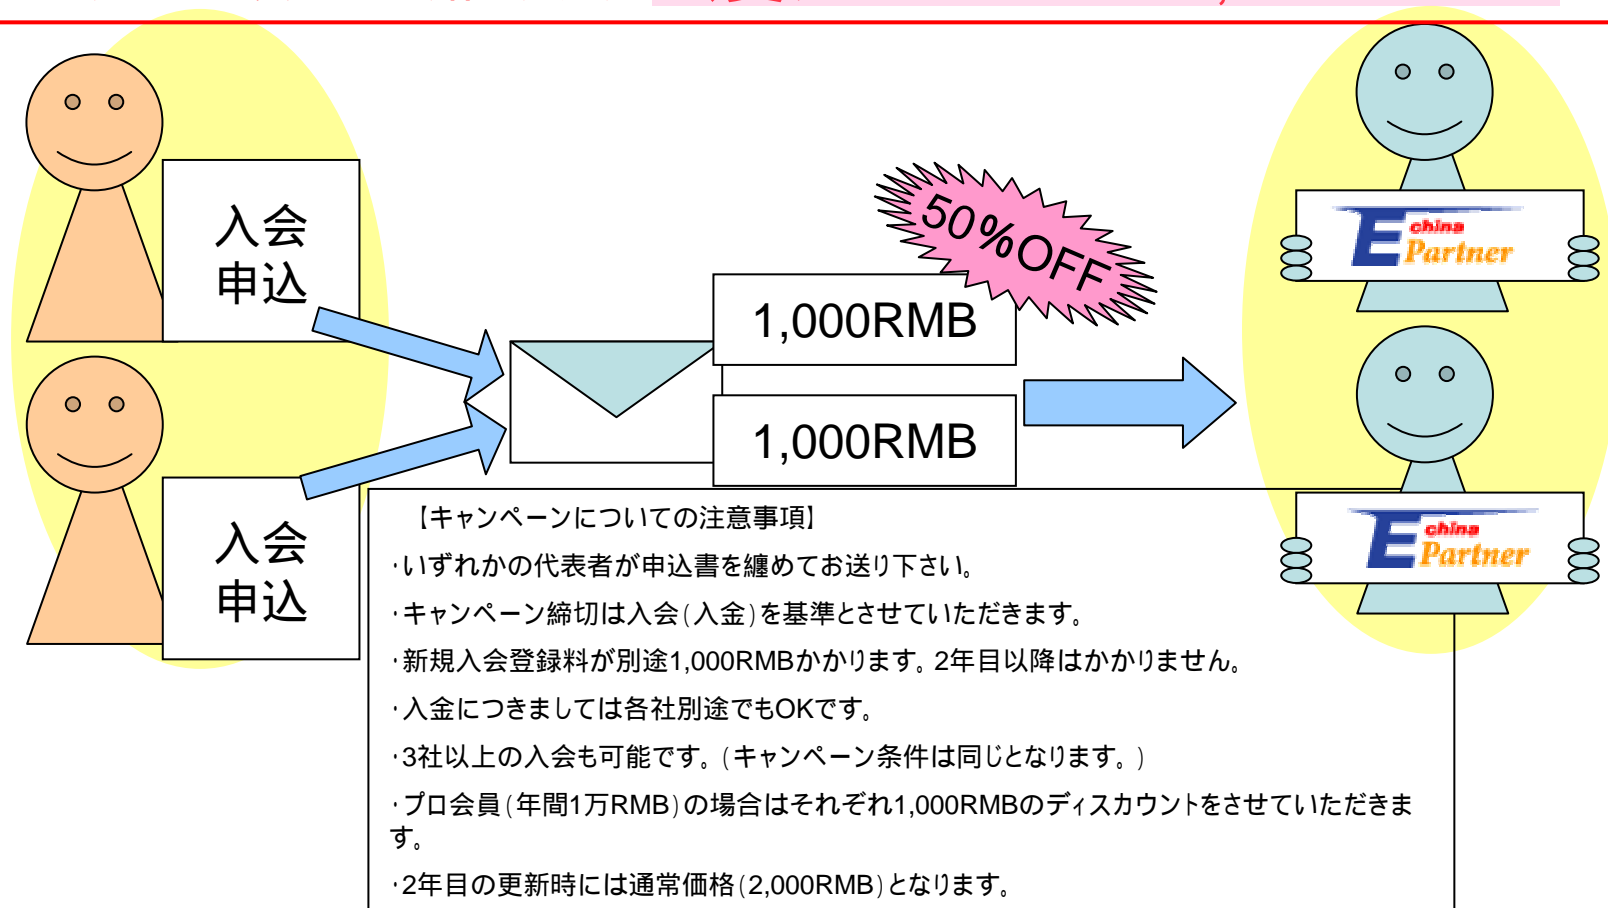

そろそろ入会を・・・とお考えの皆様へ

今ならお友達と一緒に入会で会費が50%OFFの1,000RMB!

お問い合わせは: <http://www.nc-net.net/ja/about/contact.html>

是非、この機会にご入会ください。